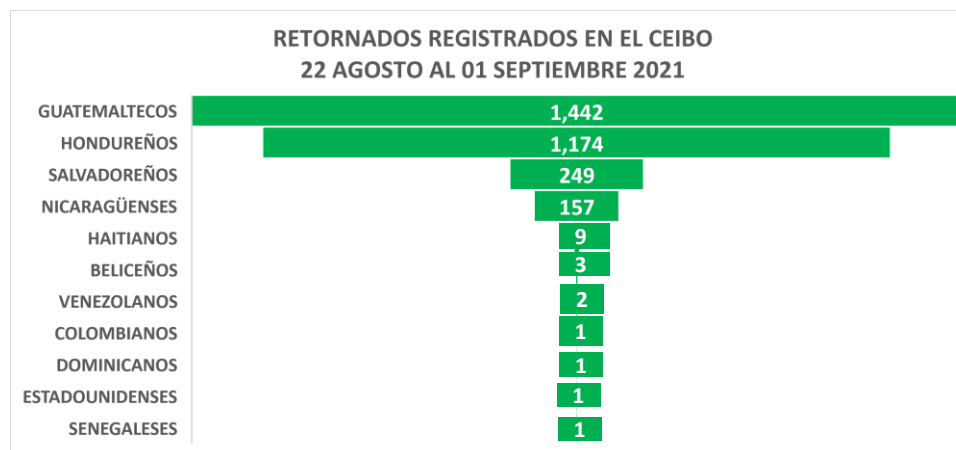

**RESUMEN DE RETORNADOS REGISTRADOS EN EL CEIBO
22 DE AGOSTO AL 01 SEPTIEMBRE 2021**

FECHA	NACIONALIDAD	MAYORES		MENORES		TOTAL	BUSES
		M	F	M	F		
22 AGOSTO AL 01 SEPTIEMBRE 2021	GUATEMALTECOS	486	483	245	228	1,442	97
	HONDUREÑOS	587	316	137	134	1,174	
	SALVADOREÑOS	136	66	23	24	249	
	NICARAGÜENSES	92	50	8	7	157	
	BELICEÑOS	2	0	0	1	3	
	VENEZOLANOS	2	0	0	0	2	
	COLOMBIANOS	0	1	0	0	1	
	HAITIANOS	8	1	0	0	9	
	DOMINICANOS	0	1	0	0	1	
	ESTADOUNIDENSES	0	0	0	1	1	
	SENEGALESES	1	0	0	0	1	
	TOTALES	1,314	918	413	395	3,040	

Fuente: Subdirección de Control Migratorio. Elaborado por Oficina de Estadística y Archivos

RESUMEN DE RETORNADOS REGISTRADOS EN EL CEIBO

MES	NACIONALIDAD	MAYORES		MENORES		TOTAL	BUSES
		M	F	M	F		
AGOSTO	GUATEMALTECOS	480	480	245	228	1,433	92
	HONDUREÑOS	537	301	128	125	1,091	
	SALVADOREÑOS	74	55	20	19	168	
	NICARAGÜENSES	90	47	8	7	152	
	BELICEÑOS	2	0	0	1	3	
	VENEZOLANOS	2	0	0	0	2	
	COLOMBIANOS	0	1	0	0	1	
	HAITIANOS	8	1	0	0	9	
	DOMINICANOS	0	1	0	0	1	
	ESTADOUNIDENSES	0	0	0	1	1	
	SENEGALESES	1	0	0	0	1	
	TOTALES	1,194	886	401	381	2,862	