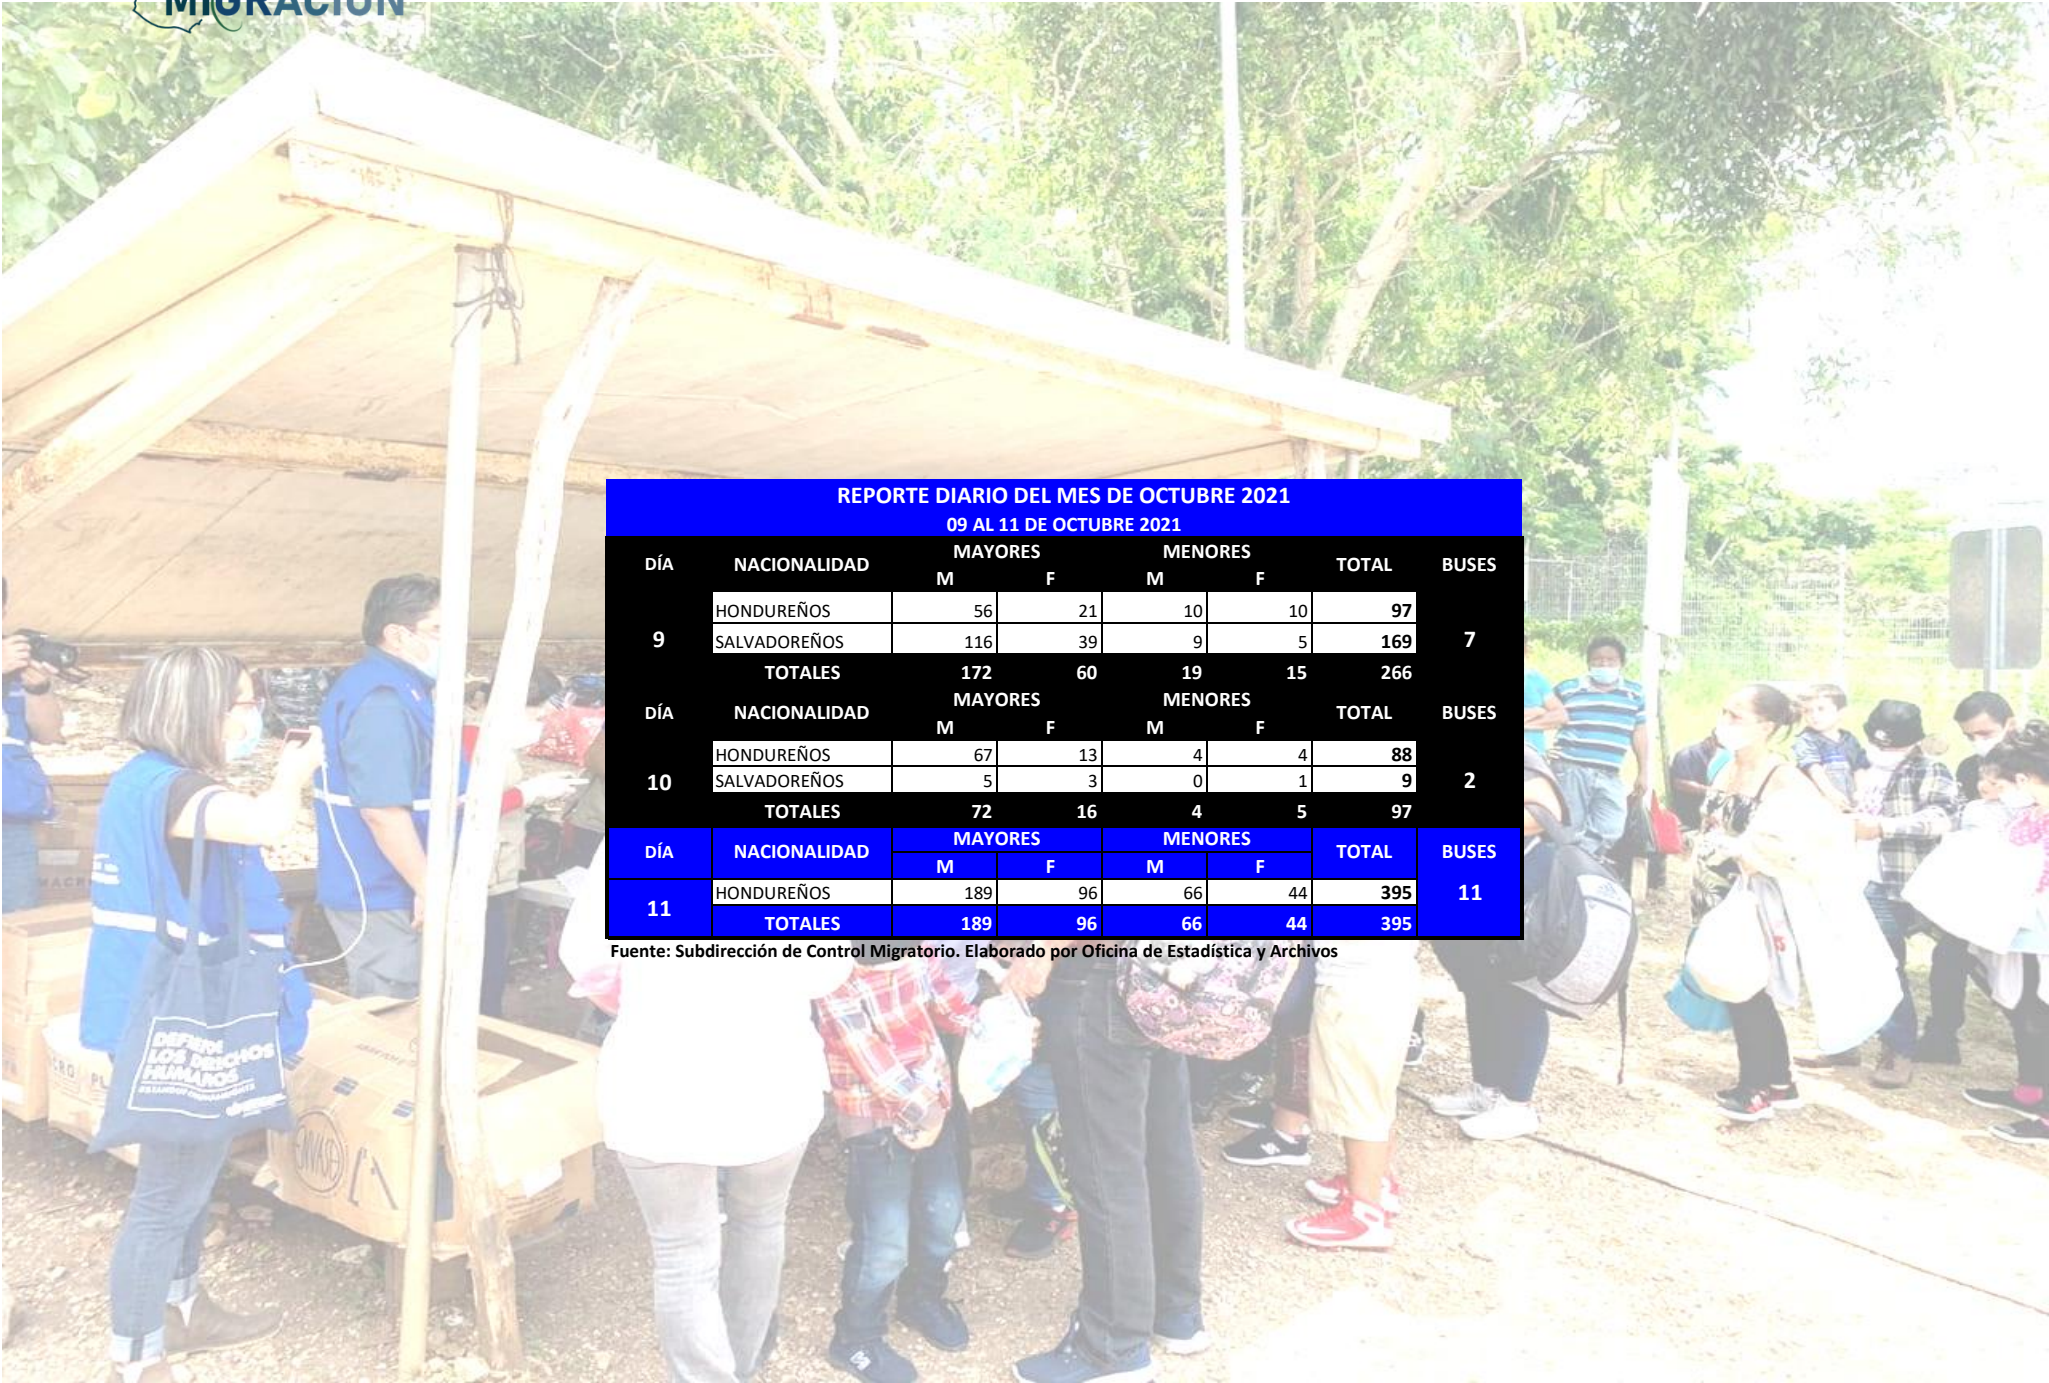

REPORTE DIARIO DEL MES DE OCTUBRE 2021 09 AL 11 DE OCTUBRE 2021							
DÍA	NACIONALIDAD	MAYORES		MENORES		TOTAL	BUSES
		M	F	M	F		
9	HONDUREÑOS	56	21	10	10	97	7
	SALVADOREÑOS	116	39	9	5	169	
	TOTALES	172	60	19	15	266	
DÍA	NACIONALIDAD	MAYORES		MENORES		TOTAL	BUSES
		M	F	M	F		
10	HONDUREÑOS	67	13	4	4	88	2
	SALVADOREÑOS	5	3	0	1	9	
	TOTALES	72	16	4	5	97	
DÍA	NACIONALIDAD	MAYORES		MENORES		TOTAL	BUSES
		M	F	M	F		
11	HONDUREÑOS	189	96	66	44	395	11
	TOTALES	189	96	66	44	395	

Fuente: Subdirección de Control Migratorio. Elaborado por Oficina de Estadística y Archivos