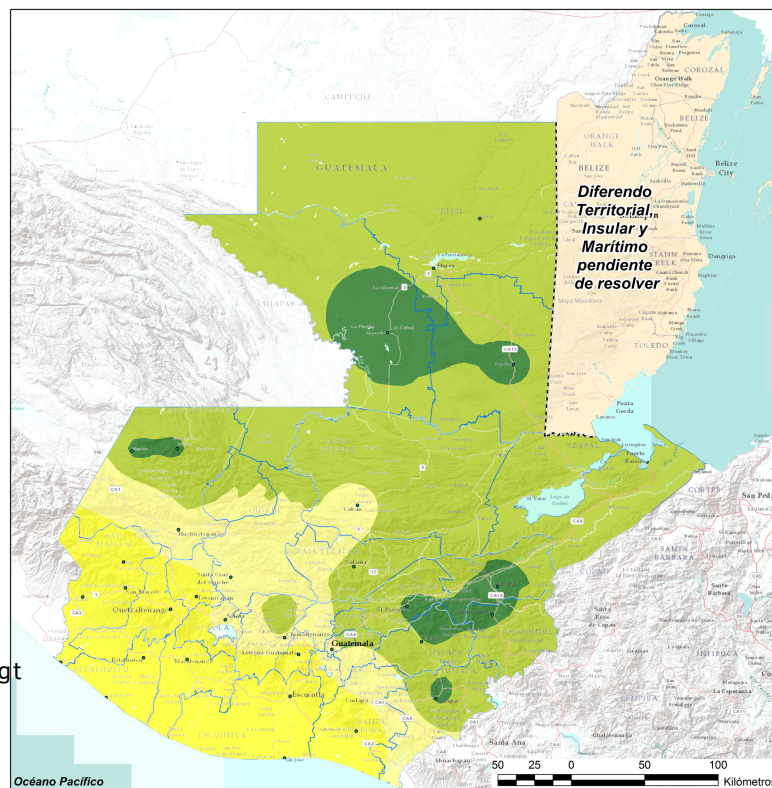

La calidad del aire, también conocida como inmisión es la concentración de contaminantes que son transportados por la atmósfera desde su punto de origen hasta el lugar considerado. La capacidad de la atmósfera de diluir esa contaminación depende de condiciones meteorológicas, así, una atmosfera estable puede permitir mayores concentraciones, mientras que una atmósfera inestable diluye con mayor eficacia la contaminación.

Mapas de Valores de la Calidad del Aire

Calidad del Aire para el Lunes 22 de Noviembre de 2021

Leyenda

Índice de la Calidad del Aire (ICA)

Valor ICA	Categoría ICA	Color ICA
0 - 50	Buena	Verde
51 - 100	Moderada	Amarillo
101 - 150	Dañina a la Salud de Personas Sensibles	Anaranjado
151 - 200	Dañina a la Salud	Rojo
201 - 300	Muy Dañina a la Salud	Morado
301 - 500	Peligrosa	Marrón

Nivel Umbral de Contaminación

Fuente UGdR

Calidad del Aire para el Martes 23 de Noviembre de 2021

Leyenda

Índice de la Calidad del Aire (ICA)

Valor ICA	Categoría ICA	Color ICA
0 - 50	Buena	Verde
51 - 100	Moderada	Amarillo
101 - 150	Dañina a la Salud de Personas Sensibles	Anaranjado
151 - 200	Dañina a la Salud	Rojo
201 - 300	Muy Dañina a la Salud	Morado
301 - 500	Peligrosa	Marrón

Nivel Umbral de Contaminación

Mapas de Valores de la Calidad del Aire

Calidad del Aire para el Miércoles 24 de Noviembre de 2021

Leyenda

Índice de la Calidad del Aire (ICA)

Valor ICA	Categoría ICA	Color ICA
0 - 50	Buena	Verde
51 - 100	Moderada	Amarillo
101 - 150	Dañina a la Salud de Personas Sensibles	Anaranjado
151 - 200	Dañina a la Salud	Rojo
201 - 300	Muy Dañina a la Salud	Morado
301 - 500	Peligrosa	Marrón