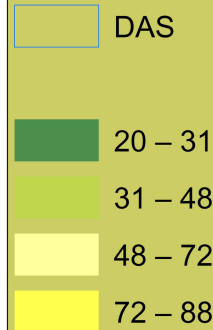

Mapas de Valores de la Calidad del Aire

Calidad del Aire para el Lunes 22 de Noviembre de 2021

Leyenda

Índice de la Calidad del Aire (ICA)

Valor ICA	Categoría ICA	Color ICA
0 - 50	Buena	Verde
51 - 100	Moderada	Amarillo
101 - 150	Dañina a la Salud de Personas Sensibles	Anaranjado
151 - 200	Dañina a la Salud	Rojo
201 - 300	Muy Dañina a la Salud	Morado
301 - 500	Peligrosa	Marrón

Nivel Umbral de Contaminación

Fuente UGdR

Calidad del Aire para el Martes 23 de Noviembre de 2021

Leyenda

Índice de la Calidad del Aire (ICA)

Valor ICA	Categoría ICA	Color ICA
0 - 50	Buena	Verde
51 - 100	Moderada	Amarillo
101 - 150	Dañina a la Salud de Personas Sensibles	Anaranjado
151 - 200	Dañina a la Salud	Rojo
201 - 300	Muy Dañina a la Salud	Morado
301 - 500	Peligrosa	Marrón