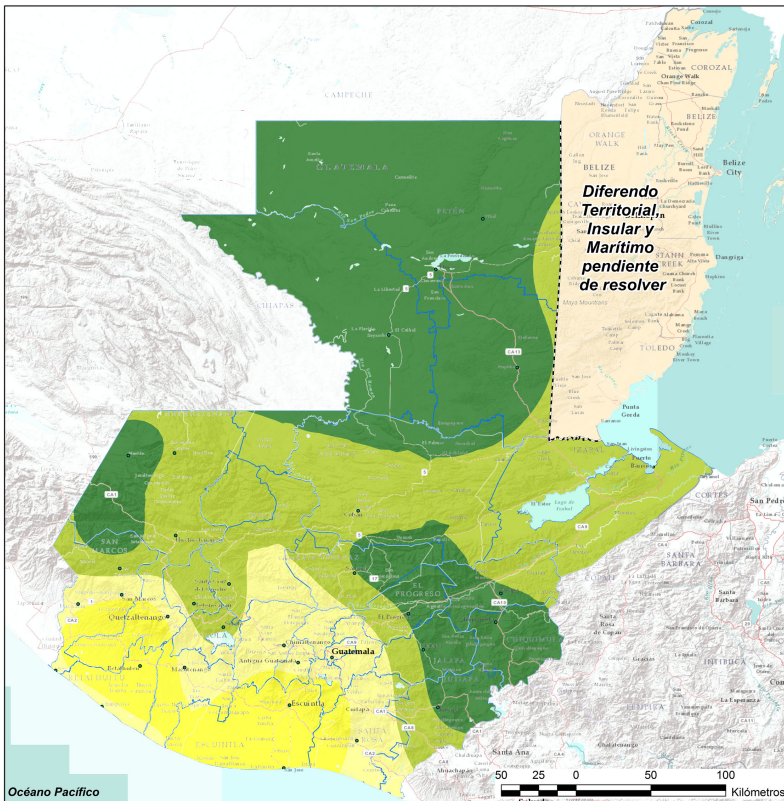

Calidad del Aire No.87

Del 22 al 25 de noviembre 2021

El aire que respiramos está contenido dentro de la atmósfera que es la capa gaseosa que rodea la tierra. Constantemente el aire está recibiendo emisiones y presencia de contaminantes que rebajan su calidad provocando patologías a grupos de personas que son vulnerables en diferentes niveles. Por la importancia del aire y su calidad es necesario conocer las condiciones en que se encuentra para lo cual se mide dicha calidad por medio del Índice de Calidad del Aire (ICA).

La calidad del aire, también conocida como inmisión es la concentración de contaminantes que son transportados por la atmósfera desde su punto de origen hasta el lugar considerado. La capacidad de la atmósfera de diluir esa contaminación depende de condiciones meteorológicas, así, una atmosfera estable puede permitir mayores concentraciones, mientras que una atmósfera inestable diluye con mayor eficacia la contaminación.

Mapas de Valores de la Calidad del Aire

Calidad del Aire para el Lunes 22 de Noviembre de 2021

Leyenda

Índice de la Calidad del Aire (ICA)

Valor ICA	Categoría ICA	Color ICA
0 - 50	Buena	Verde
51 - 100	Moderada	Amarillo
101 - 150	Dañina a la Salud de Personas Sensibles	Anaranjado
151 - 200	Dañina a la Salud	Rojo
201 - 300	Muy Dañina a la Salud	Morado
301 - 500	Peligrosa	Marrón

Nivel Umbral de Contaminación

Mapas de Valores de la Calidad del Aire

Calidad del Aire para el Miércoles 24 de Noviembre de 2021

Leyenda

Índice de la Calidad del Aire (ICA)

Valor ICA	Categoría ICA	Color ICA
0 - 50	Buena	Verde
51 - 100	Moderada	Amarillo
101 - 150	Dañina a la Salud de Personas Sensibles	Anaranjado
151 - 200	Dañina a la Salud	Rojo
201 - 300	Muy Dañina a la Salud	Morado
301 - 500	Peligrosa	Marrón