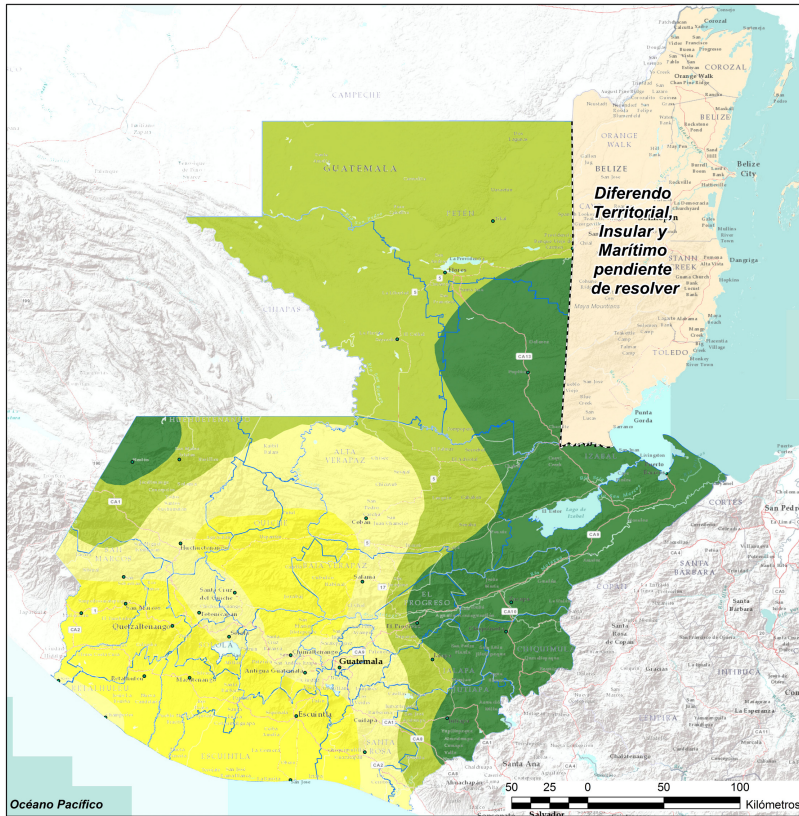

Mapas de Valores de la Calidad del Aire

Calidad del Aire para el Lunes 22 de Noviembre de 2021

Leyenda

Índice de la Calidad del Aire (ICA)

Valor ICA	Categoría ICA	Color ICA
0 - 50	Buena	Verde
51 - 100	Moderada	Amarillo
101 - 150	Dañina a la Salud de Personas Sensibles	Anaranjado
151 - 200	Dañina a la Salud	Rojo
201 - 300	Muy Dañina a la Salud	Morado
301 - 500	Peligrosa	Marrón

Nivel Umbral de Contaminación

Fuente UGdR

Calidad del Aire para el Martes 23 de Noviembre de 2021

Leyenda

Índice de la Calidad del Aire (ICA)

Valor ICA	Categoría ICA	Color ICA
0 - 50	Buena	Verde
51 - 100	Moderada	Amarillo
101 - 150	Dañina a la Salud de Personas Sensibles	Anaranjado
151 - 200	Dañina a la Salud	Rojo
201 - 300	Muy Dañina a la Salud	Morado
301 - 500	Peligrosa	Marrón

Nivel Umbral de Contaminación

Mapas de Valores de la Calidad del Aire

Calidad del Aire para el Miércoles 24 de Noviembre de 2021

Leyenda

Índice de la Calidad del Aire (ICA)

Valor ICA	Categoría ICA	Color ICA
0 - 50	Buena	Verde
51 - 100	Moderada	Amarillo
101 - 150	Dañina a la Salud de Personas Sensibles	Anaranjado
151 - 200	Dañina a la Salud	Rojo
201 - 300	Muy Dañina a la Salud	Morado
301 - 500	Peligrosa	Marrón

Nivel Umbral de Contaminación

Fuente UGdR

Calidad del Aire para el Jueves 25 de Noviembre de 2021

Leyenda

Índice de la Calidad del Aire (ICA)

Valor ICA	Categoría ICA	Color ICA
0 - 50	Buena	Verde
51 - 100	Moderada	Amarillo
101 - 150	Dañina a la Salud de Personas Sensibles	Anaranjado
151 - 200	Dañina a la Salud	Rojo
201 - 300	Muy Dañina a la Salud	Morado
301 - 500	Peligrosa	Marrón