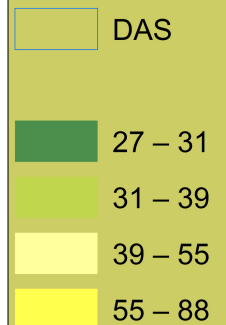

Mapas de Valores de la Calidad del Aire

Calidad del Aire para el Lunes 22 de Noviembre de 2021

Leyenda

Índice de la Calidad del Aire (ICA)

Valor ICA	Categoría ICA	Color ICA
0 - 50	Buena	Verde
51 - 100	Moderada	Amarillo
101 - 150	Dañina a la Salud de Personas Sensibles	Anaranjado
151 - 200	Dañina a la Salud	Rojo
201 - 300	Muy Dañina a la Salud	Morado
301 - 500	Peligrosa	Marrón

Nivel Umbral de Contaminación

Fuente UGdR

Calidad del Aire para el Martes 23 de Noviembre de 2021

Leyenda

Índice de la Calidad del Aire (ICA)

Valor ICA	Categoría ICA	Color ICA
0 - 50	Buena	Verde
51 - 100	Moderada	Amarillo
101 - 150	Dañina a la Salud de Personas Sensibles	Anaranjado
151 - 200	Dañina a la Salud	Rojo
201 - 300	Muy Dañina a la Salud	Morado
301 - 500	Peligrosa	Marrón

Nivel Umbral de Contaminación

Mapas de Valores de la Calidad del Aire

Calidad del Aire para el Miércoles 24 de Noviembre de 2021

Leyenda

Índice de la Calidad del Aire (ICA)

Valor ICA	Categoría ICA	Color ICA
0 - 50	Buena	Verde
51 - 100	Moderada	Amarillo
101 - 150	Dañina a la Salud de Personas Sensibles	Anaranjado
151 - 200	Dañina a la Salud	Rojo
201 - 300	Muy Dañina a la Salud	Morado
301 - 500	Peligrosa	Marrón