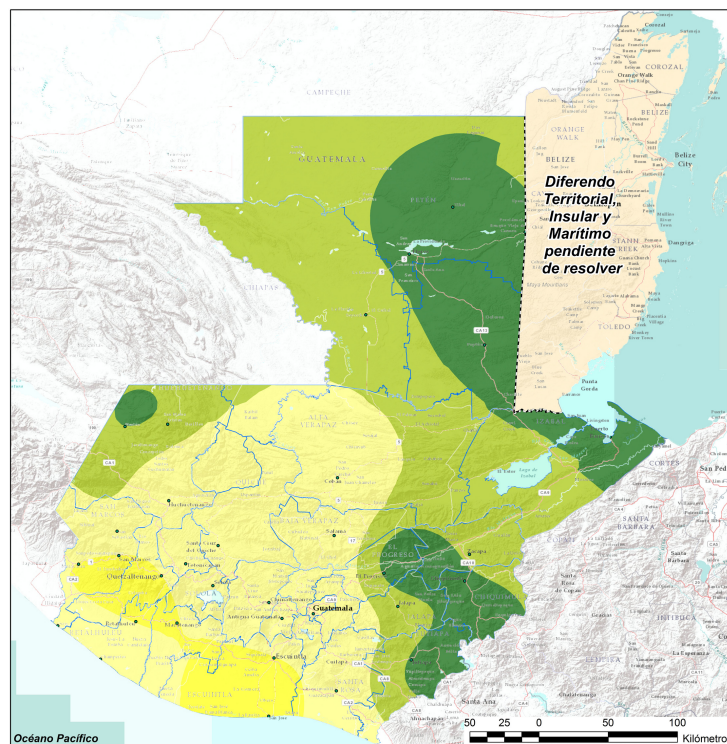

Nivel Umbral de Contaminación

Fuente UGdR

Calidad del Aire para el Martes 23 de Noviembre de 2021

Leyenda

Índice de la Calidad del Aire (ICA)

Valor ICA	Categoría ICA	Color ICA
0 - 50	Buena	Verde
51 - 100	Moderada	Amarillo
101 - 150	Dañina a la Salud de Personas Sensibles	Anaranjado
151 - 200	Dañina a la Salud	Rojo
201 - 300	Muy Dañina a la Salud	Morado
301 - 500	Peligrosa	Marrón

Nivel Umbral de Contaminación

Mapas de Valores de la Calidad del Aire

Calidad del Aire para el Miércoles 24 de Noviembre de 2021

Leyenda

Índice de la Calidad del Aire (ICA)

Valor ICA	Categoría ICA	Color ICA
0 - 50	Buena	Verde
51 - 100	Moderada	Amarillo
101 - 150	Dañina a la Salud de Personas Sensibles	Anaranjado
151 - 200	Dañina a la Salud	Rojo
201 - 300	Muy Dañina a la Salud	Morado
301 - 500	Peligrosa	Marrón

Nivel Umbral de Contaminación

Fuente UGdR

Calidad del Aire para el Jueves 25 de Noviembre de 2021

Leyenda

Índice de la Calidad del Aire (ICA)

Valor ICA	Categoría ICA	Color ICA
0 - 50	Buena	Verde
51 - 100	Moderada	Amarillo
101 - 150	Dañina a la Salud de Personas Sensibles	Anaranjado
151 - 200	Dañina a la Salud	Rojo
201 - 300	Muy Dañina a la Salud	Morado
301 - 500	Peligrosa	Marrón