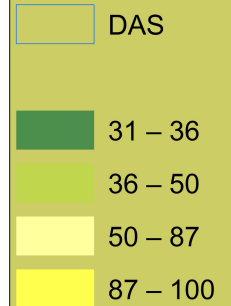

Nivel Umbral de Contaminación

Fuente UGdR

Calidad del Aire para el Martes 23 de Noviembre de 2021

Leyenda

Índice de la Calidad del Aire (ICA)

Valor ICA	Categoría ICA	Color ICA
0 - 50	Buena	Verde
51 - 100	Moderada	Amarillo
101 - 150	Dañina a la Salud de Personas Sensibles	Anaranjado
151 - 200	Dañina a la Salud	Rojo
201 - 300	Muy Dañina a la Salud	Morado
301 - 500	Peligrosa	Marrón

Nivel Umbral de Contaminación

Mapas de Valores de la Calidad del Aire

Calidad del Aire para el Miércoles 24 de Noviembre de 2021

Leyenda

Índice de la Calidad del Aire (ICA)

Valor ICA	Categoría ICA	Color ICA
0 - 50	Buena	Verde
51 - 100	Moderada	Amarillo
101 - 150	Dañina a la Salud de Personas Sensibles	Anaranjado
151 - 200	Dañina a la Salud	Rojo
201 - 300	Muy Dañina a la Salud	Morado
301 - 500	Peligrosa	Marrón

Nivel Umbral de Contaminación

Fuente UGdR

Calidad del Aire para el Jueves 25 de Noviembre de 2021

Leyenda

Índice de la Calidad del Aire (ICA)

Valor ICA	Categoría ICA	Color ICA
0 - 50	Buena	Verde
51 - 100	Moderada	Amarillo
101 - 150	Dañina a la Salud de Personas Sensibles	Anaranjado
151 - 200	Dañina a la Salud	Rojo
201 - 300	Muy Dañina a la Salud	Morado
301 - 500	Peligrosa	Marrón