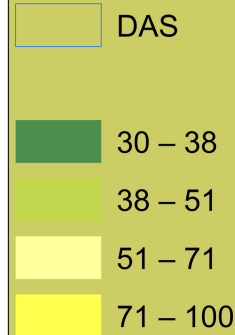

Mapas de Valores de la Calidad del Aire

Calidad del Aire para el Lunes 22 de Noviembre de 2021

Leyenda

Índice de la Calidad del Aire (ICA)

Valor ICA	Categoría ICA	Color ICA
0 - 50	Buena	Verde
51 - 100	Moderada	Amarillo
101 - 150	Dañina a la Salud de Personas Sensibles	Anaranjado
151 - 200	Dañina a la Salud	Rojo
201 - 300	Muy Dañina a la Salud	Morado
301 - 500	Peligrosa	Marrón

Nivel Umbral de Contaminación

Fuente UGdR

Calidad del Aire para el Martes 23 de Noviembre de 2021

Leyenda

Índice de la Calidad del Aire (ICA)

Valor ICA	Categoría ICA	Color ICA
0 - 50	Buena	Verde
51 - 100	Moderada	Amarillo
101 - 150	Dañina a la Salud de Personas Sensibles	Anaranjado
151 - 200	Dañina a la Salud	Rojo
201 - 300	Muy Dañina a la Salud	Morado
301 - 500	Peligrosa	Marrón

Nivel Umbral de Contaminación

Mapas de Valores de la Calidad del Aire

Calidad del Aire para el Miércoles 24 de Noviembre de 2021

Leyenda

Índice de la Calidad del Aire (ICA)

Valor ICA	Categoría ICA	Color ICA
0 - 50	Buena	Verde
51 - 100	Moderada	Amarillo
101 - 150	Dañina a la Salud de Personas Sensibles	Anaranjado
151 - 200	Dañina a la Salud	Rojo
201 - 300	Muy Dañina a la Salud	Morado
301 - 500	Peligrosa	Marrón

Nivel Umbral de Contaminación

Fuente UGdR

Calidad del Aire para el Jueves 25 de Noviembre de 2021

Leyenda

Índice de la Calidad del Aire (ICA)

Valor ICA	Categoría ICA	Color ICA
0 - 50	Buena	Verde
51 - 100	Moderada	Amarillo
101 - 150	Dañina a la Salud de Personas Sensibles	Anaranjado
151 - 200	Dañina a la Salud	Rojo
201 - 300	Muy Dañina a la Salud	Morado
301 - 500	Peligrosa	Marrón