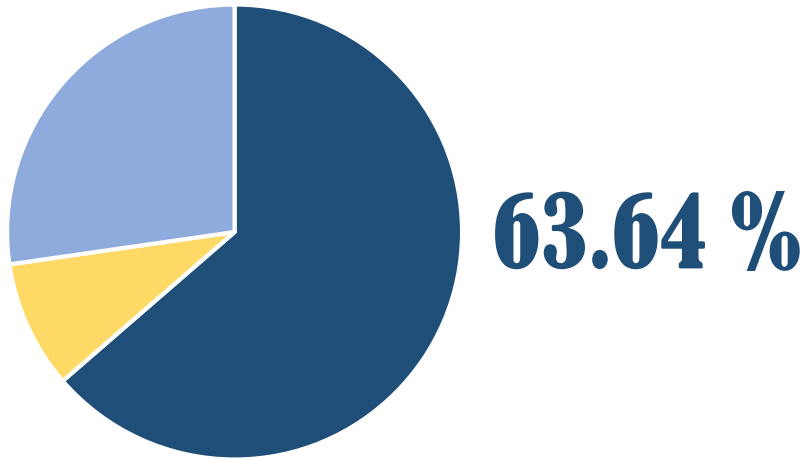

ZACAPA

VERIFICADOS (7)	Cabañas
	Estanzuela
	Huité
	La Unión
	Río Hondo
	San Jorge
	Teculután

CREADOS (1)	Zacapa
COMPLETADOS (3)	Gualán
	San Diego
	Usumatlán