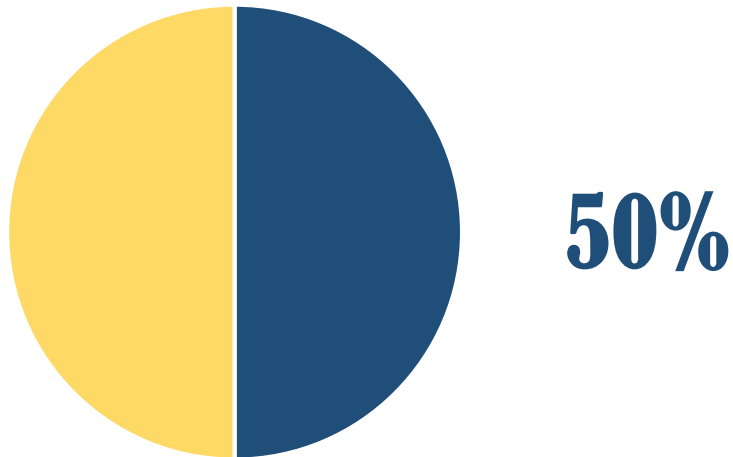

TOTONICAPÁN

VERIFICADOS (3)	San Andrés Xecul
	San Bartolo Aguas Calientes
	Totonicapán

CREADOS (3)	San Cristóbal Totonicapán
	Santa Lucía La Reforma
	Santa María Chiquimula
SIN BOLETA (2)	Momostenango
	San Francisco El Alto