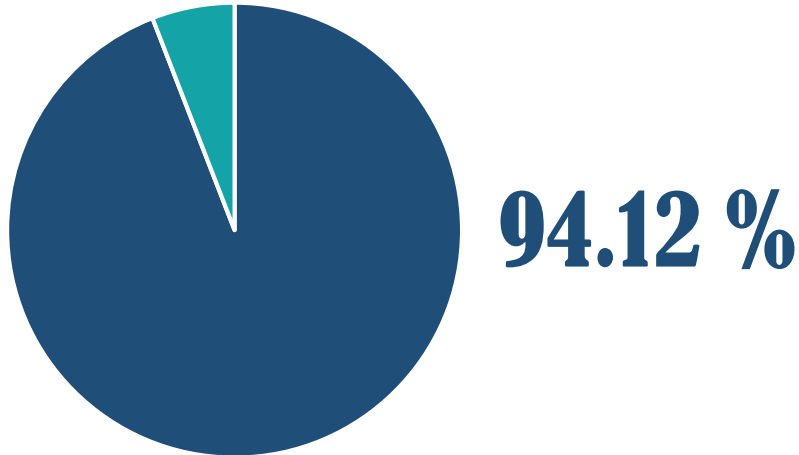

INFORME

SISTEMA VERICOMUDE

ALTA VERAPAZ

VERIFICADOS (16)	Cahabón
	Chahal
	Chisec
	Cobán
	Fray Bartolomé de las Casas
	Lanquín
	Panzós
	Raxruhá
	San Cristóbal Verapaz
	San Juan Chamelco
	Santa Catalina la Tinta
	Santa Cruz Verapaz
	Senahú
	Tactic
	Tamahú
	Tucurú